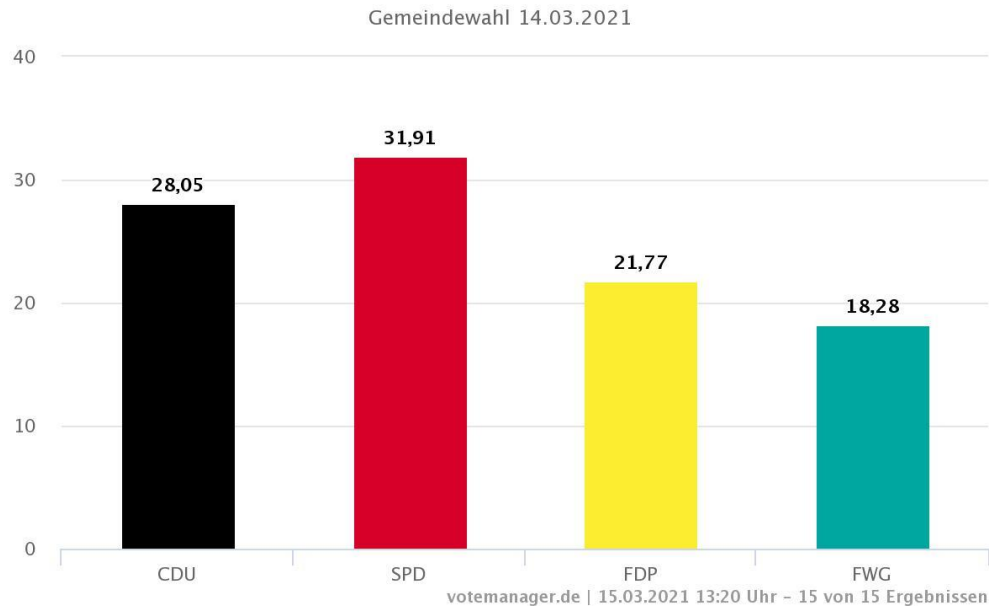

Kommunalwahl 2021 - Vorläufiges Gesamtergebnis Gemeindevwahl

Gemeinde Diemelsee – Gesamtergebnis

Gemeinde Diemelsee – Gesamtergebnis – Sitzverteilung

Gemeindevwahl 14.03.2021

● CDU 7 Sitze ● FDP 5 Sitze ● FWG 4 Sitze ● SPD 7 Sitze