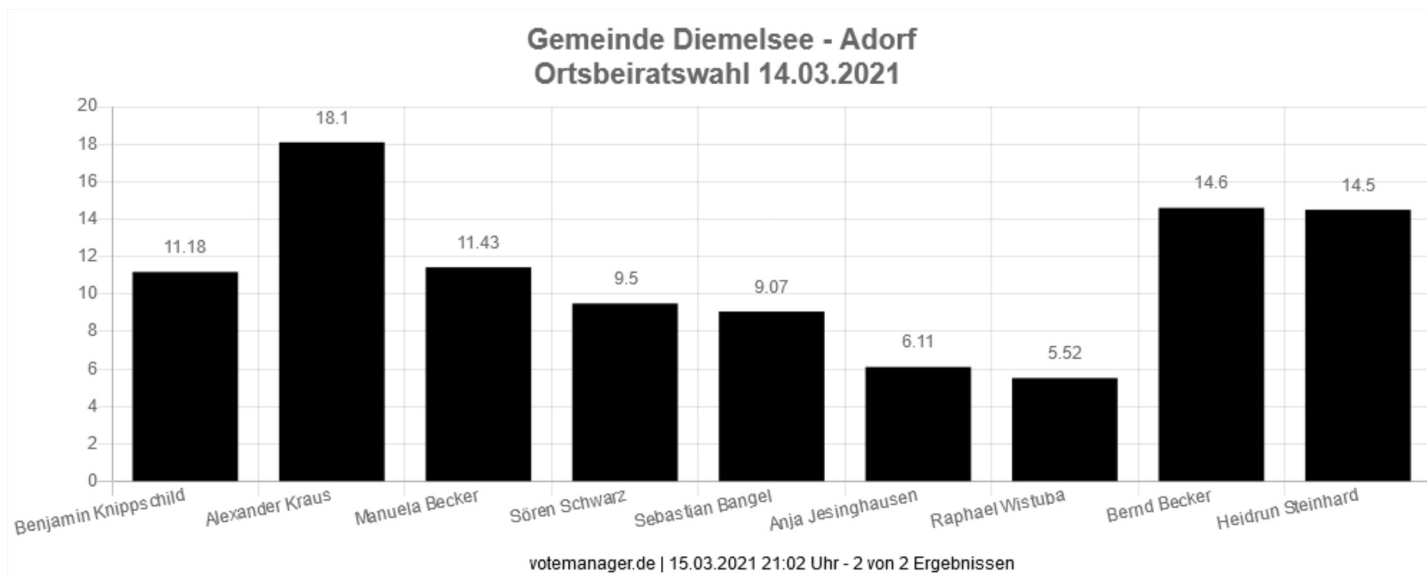

Ortsbeiratswahl 14.03.2021

Gemeinde Diemelsee

Adorf

Wahlberechtigte	1.225	
Wähler/innen	756	61,71 %

		Anzahl	Prozent
<input type="checkbox"/>	<u>EL Adorf - Summe Kandidaten-Stimmen (Einheitsliste Adorf - Summe Kandidaten-Stimmen)</u>	6.055	100.00 %
<input type="checkbox"/>	<u>Benjamin Knippschild, EL Adorf (Benjamin Knippschild, Einheitsliste Adorf)</u>	677	11.18 %
<input type="checkbox"/>	<u>Alexander Kraus, EL Adorf (Alexander Kraus, Einheitsliste Adorf)</u>	1.096	18.10 %
<input type="checkbox"/>	<u>Manuela Becker, EL Adorf (Manuela Becker, Einheitsliste Adorf)</u>	692	11.43 %
<input type="checkbox"/>	<u>Sören Schwarz, EL Adorf (Sören Schwarz, Einheitsliste Adorf)</u>	575	9.50 %
<input type="checkbox"/>	<u>Sebastian Bangel, EL Adorf (Sebastian Bangel, Einheitsliste Adorf)</u>	549	9.07 %
<input type="checkbox"/>	<u>Anja Jesinghausen, EL Adorf (Anja Jesinghausen, Einheitsliste Adorf)</u>	370	6.11 %
<input type="checkbox"/>	<u>Raphael Wistuba, EL Adorf (Raphael Wistuba, Einheitsliste Adorf)</u>	334	5.52 %
<input type="checkbox"/>	<u>Bernd Becker, EL Adorf (Bernd Becker, Einheitsliste Adorf)</u>	884	14.60 %
<input type="checkbox"/>	<u>Heidrun Steinhard, EL Adorf (Heidrun Steinhard, Einheitsliste Adorf)</u>	878	14.50 %