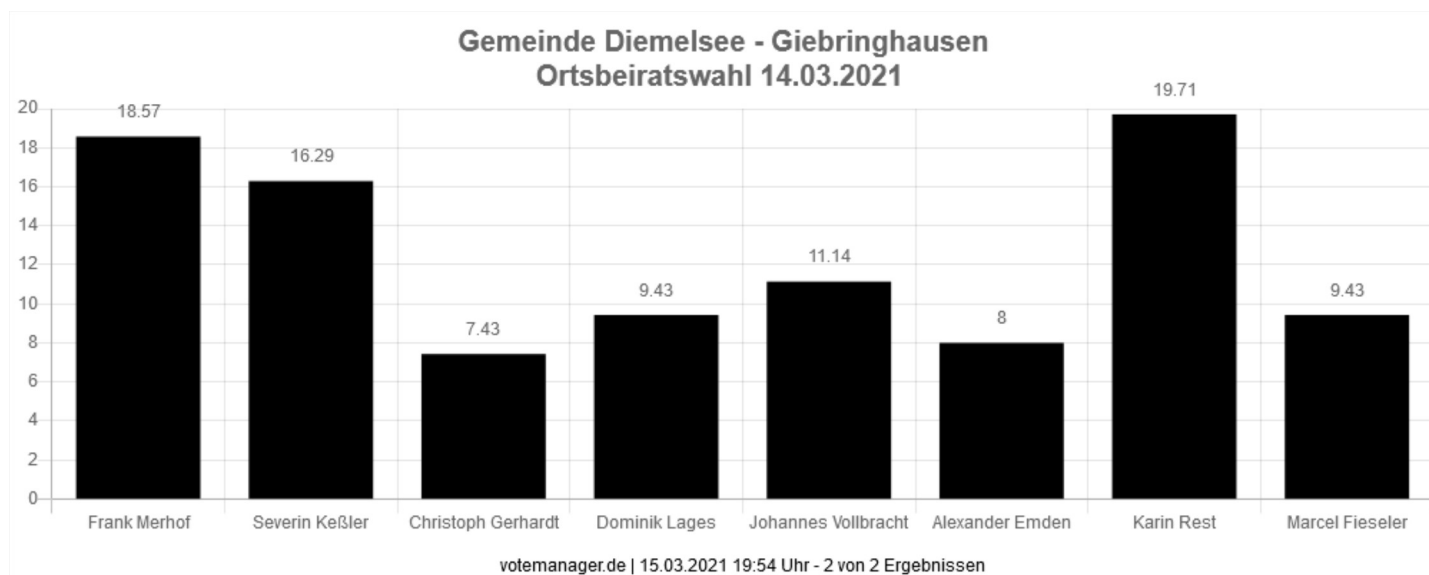

Ortsbeiratswahl 14.03.2021

Gemeinde Diemelsee

Giebringhausen

Wahlberechtigte	101	
Wähler/innen	76	75,25 %

		Anzahl	Prozent
<input type="checkbox"/>	<u>BL Giebringhausen - Summe Kandidaten-Stimmen (Bürgerliste Giebringhausen - Summe Kandidaten-Stimmen)</u>	350	100.00 %
<input type="checkbox"/>	<u>Frank Merhof, BL Giebringhausen (Frank Merhof, Bürgerliste Giebringhausen)</u>	65	18.57 %
<input type="checkbox"/>	<u>Severin Keßler, BL Giebringhausen (Severin Keßler, Bürgerliste Giebringhausen)</u>	57	16.29 %
<input type="checkbox"/>	<u>Christoph Gerhardt, BL Giebringhausen (Christoph Gerhardt, Bürgerliste Giebringhausen)</u>	26	7.43 %
<input type="checkbox"/>	<u>Dominik Lages, BL Giebringhausen (Dominik Lages, Bürgerliste Giebringhausen)</u>	33	9.43 %
<input type="checkbox"/>	<u>Johannes Vollbracht, BL Giebringhausen (Johannes Vollbracht, Bürgerliste Giebringhausen)</u>	39	11.14 %
<input type="checkbox"/>	<u>Alexander Emden, BL Giebringhausen (Alexander Emden, Bürgerliste Giebringhausen)</u>	28	8.00 %
<input type="checkbox"/>	<u>Karin Rest, BL Giebringhausen (Karin Rest, Bürgerliste Giebringhausen)</u>	69	19.71 %
<input type="checkbox"/>	<u>Marcel Fieseler, BL Giebringhausen (Marcel Fieseler, Bürgerliste Giebringhausen)</u>	33	9.43 %