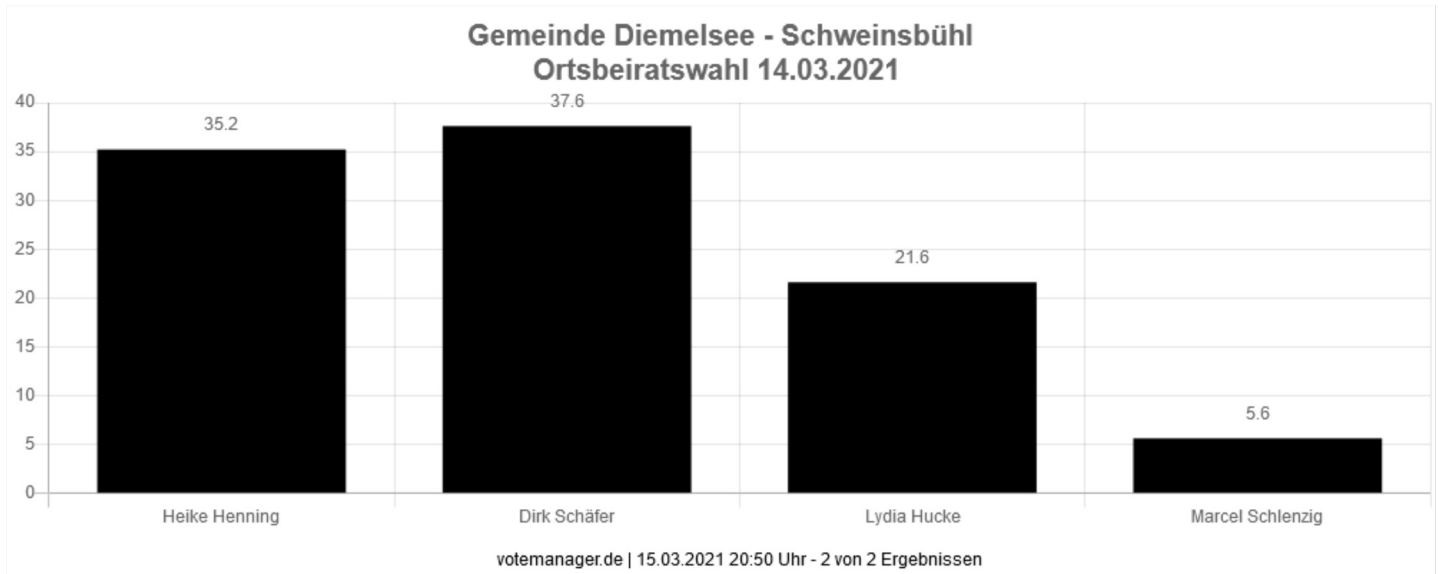

Ortsbeiratswahl 14.03.2021

Gemeinde Diemelsee

Schweinsbühl

Wahlberechtigte	93	
Wähler/innen	87	93,55 %

		Anzahl	Prozent
<input type="checkbox"/>	<u>EL Schweinsbühl - Summe Kandidaten-Stimmen (Einheitsliste Schweinsbühl - Summe Kandidaten-Stimmen)</u>	250	100.00 %
<input type="checkbox"/>	<u>Heike Henning, EL Schweinsbühl (Heike Henning, Einheitsliste Schweinsbühl)</u>	88	35.20 %
<input type="checkbox"/>	<u>Dirk Schäfer, EL Schweinsbühl (Dirk Schäfer, Einheitsliste Schweinsbühl)</u>	94	37.60 %
<input type="checkbox"/>	<u>Lydia Hücke, EL Schweinsbühl (Lydia Hücke, Einheitsliste Schweinsbühl)</u>	54	21.60 %
<input type="checkbox"/>	<u>Marcel Schlenzig, EL Schweinsbühl (Marcel Schlenzig, Einheitsliste Schweinsbühl)</u>	14	5.60 %

Rang	Nr		Anzahl	Prozent
1	102	<u>Dirk Schäfer, EL Schweinsbühl (Dirk Schäfer, Einheitsliste Schweinsbühl)</u>	94	37.60 %
2	101	<u>Heike Henning, EL Schweinsbühl (Heike Henning, Einheitsliste Schweinsbühl)</u>	88	35.20 %
3	103	<u>Lydia Hucke, EL Schweinsbühl (Lydia Hucke, Einheitsliste Schweinsbühl)</u>	54	21.60 %
4	104	<u>Marcel Schlenzig, EL Schweinsbühl (Marcel Schlenzig, Einheitsliste Schweinsbühl)</u>	14	5.60 %

Die Wahlbeteiligung liegt bei: **93,55 %**

Gemeinde Diemelsee - Schweinsbühl - Sitzverteilung Ortsbeiratswahl 14.03.2021

■ EL Schweinsbühl (3 Sitze)

Es wurden 3 Sitze vergeben.

gewählte Kandidaten

Partei	Kandidat	Mandat
EL Schweinsbühl	Schäfer, Dirk	Personenwahl
EL Schweinsbühl	Henning, Heike	Personenwahl
EL Schweinsbühl	Hucke, Lydia	Personenwahl