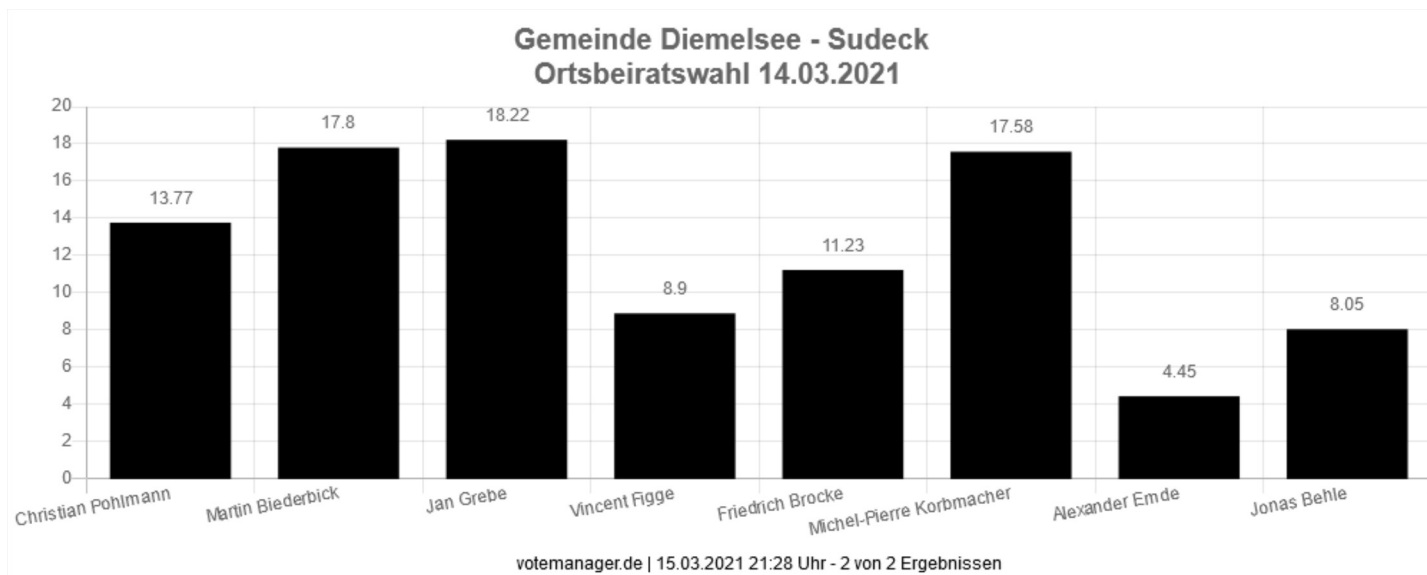

Ortsbeiratswahl 14.03.2021

Gemeinde Diemelsee Sudeck

Wahlberechtigte	121	
Wähler/innen	98	80,99 %

		Anzahl	Prozent
<input type="checkbox"/>	<u>BL Sudeck - Summe Kandidaten-Stimmen (Bürgerliste Sudeck - Summe Kandidaten-Stimmen)</u>	472	100.00 %
<input type="checkbox"/>	<u>Christian Pohlmann, BL Sudeck (Christian Pohlmann, Bürgerliste Sudeck)</u>	65	13.77 %
<input type="checkbox"/>	<u>Martin Biederbick, BL Sudeck (Martin Biederbick, Bürgerliste Sudeck)</u>	84	17.80 %
<input type="checkbox"/>	<u>Jan Grebe, BL Sudeck (Jan Grebe, Bürgerliste Sudeck)</u>	86	18.22 %
<input type="checkbox"/>	<u>Vincent Figge, BL Sudeck (Vincent Figge, Bürgerliste Sudeck)</u>	42	8.90 %
<input type="checkbox"/>	<u>Friedrich Brocke, BL Sudeck (Friedrich Brocke, Bürgerliste Sudeck)</u>	53	11.23 %
<input type="checkbox"/>	<u>Michel-Pierre Korbmacher, BL Sudeck (Michel-Pierre Korbmacher, Bürgerliste Sudeck)</u>	83	17.58 %
<input type="checkbox"/>	<u>Alexander Emde, BL Sudeck (Alexander Emde, Bürgerliste Sudeck)</u>	21	4.45 %
<input type="checkbox"/>	<u>Jonas Behle, BL Sudeck (Jonas Behle, Bürgerliste Sudeck)</u>	38	8.05 %

Rang	Nr		Anzahl	Prozent
1	103	<u>Jan Grebe, BL Sudeck (Jan Grebe, Bürgerliste Sudeck)</u>	86	18.22 %
2	102	<u>Martin Biederbick, BL Sudeck (Martin Biederbick, Bürgerliste Sudeck)</u>	84	17.80 %
3	106	<u>Michel-Pierre Korbmacher, BL Sudeck (Michel-Pierre Korbmacher, Bürgerliste Sudeck)</u>	83	17.58 %
4	101	<u>Christian Pohlmann, BL Sudeck (Christian Pohlmann, Bürgerliste Sudeck)</u>	65	13.77 %
5	105	<u>Friedrich Brocke, BL Sudeck (Friedrich Brocke, Bürgerliste Sudeck)</u>	53	11.23 %
6	104	<u>Vincent Figge, BL Sudeck (Vincent Figge, Bürgerliste Sudeck)</u>	42	8.90 %
7	108	<u>Jonas Behle, BL Sudeck (Jonas Behle, Bürgerliste Sudeck)</u>	38	8.05 %
8	107	<u>Alexander Emde, BL Sudeck (Alexander Emde, Bürgerliste Sudeck)</u>	21	4.45 %